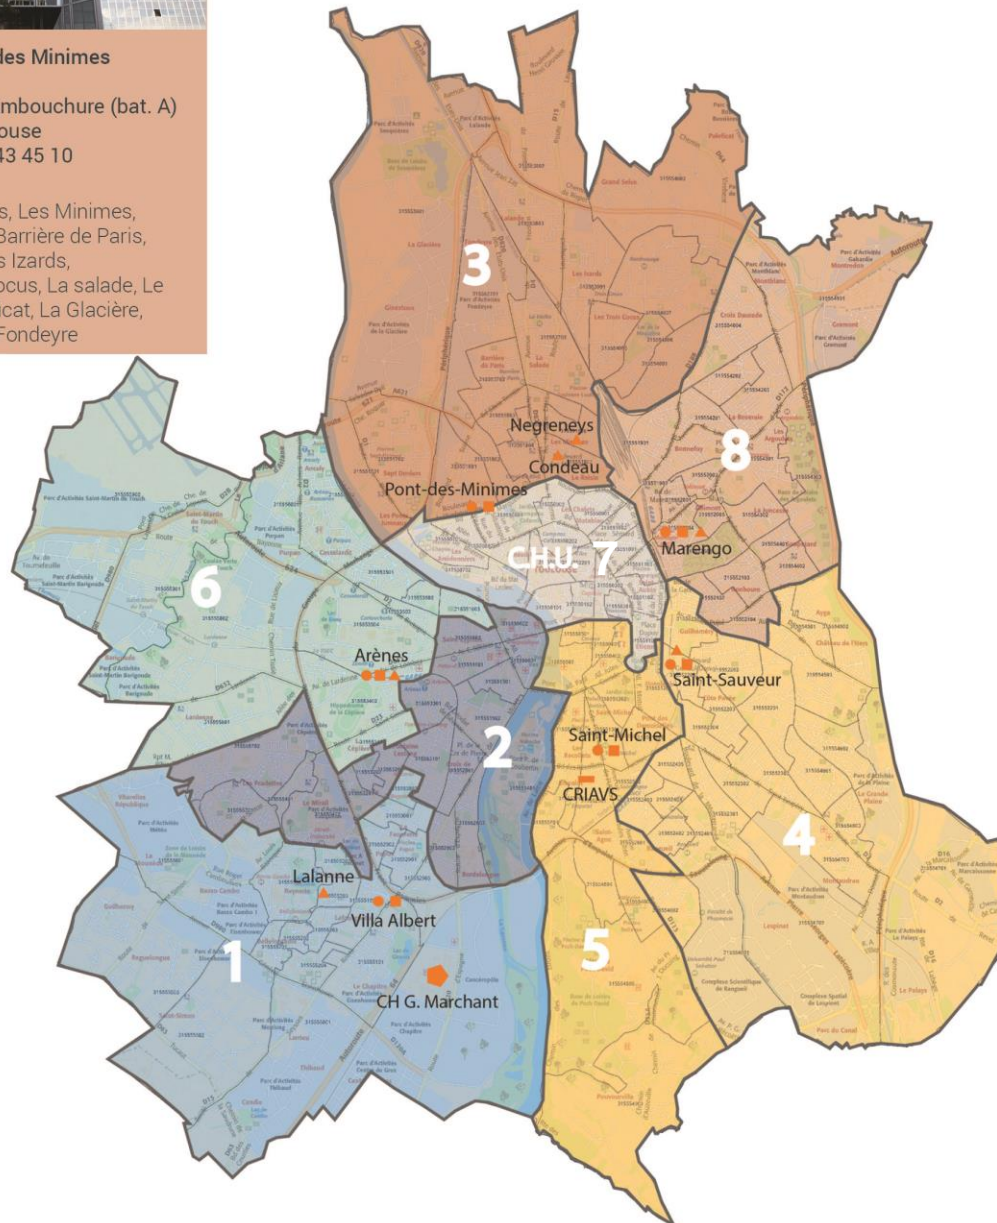

8 secteurs de psychiatrie générale dont 7 gérés par le Centre Hospitalier Gérard Marchant et répartis entre les 3 pôles de psychiatrie générale

SECTORISATION PSYCHIATRIE GENERALE ADULTE TOULOUSE

CMP Pont des Minimes
Secteur 3
57 bd de l'Embouchure (bat. A)
31200 Toulouse
Tél : 05 61 43 45 10

Quartiers :

Sept Deniers, Les Minimes,
Ginestous, Barrière de Paris,
Lalande, Les Izards,
Les Trois Cocus, La salade, Le
raisin, Peleficat, La Glacière,
Ginestous, Fondeyre

Centre de soins des Arènes
CMP - Secteurs 2 et 6
2 et 4, rue de Négogousses
31000 TOULOUSE
Tel : 05 62 74 23 70

Quartiers :

Secteur 2 : Les pradettes, Le Mirail,
Fontaine Lestang, Croix de Pierre,
Bordelongue, Saint-Cyprien, Patte
d'Oie

Secteur 6 : Casselardit, Purpan,
Lardenne, Barigoude, Saint-Martin
du Touch, La Cèpière

CMP Marengo
Secteur 8
11 bd Marengo - 31500 Toulouse
Tél : 05 61 43 45 80
Métro : ligne A (station: Marengo)

Quartiers :

Bonnefoey, Marengo-Jolimont, La
Roseraie, Guilhemery, Cote Pavée,
Juncasse-Argoulets, Soupertard,
Château de l'Hers, Gramont, Les
Argoulets, Montblanc, Montredon